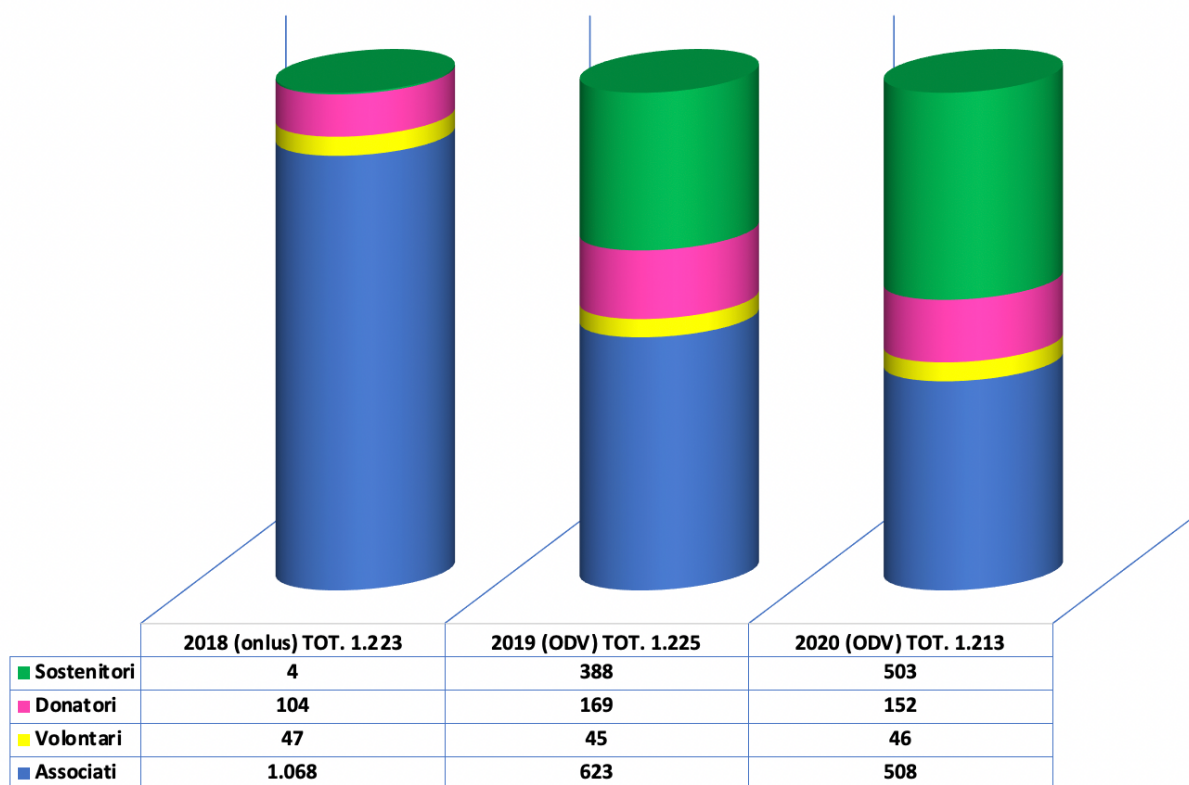

2020 - i nostri numeri - l'ASSOCIAZIONE

Di seguito l'andamento, negli ultimi anni, delle Persone che a vario titolo si sono impegnate verso l'Associazione:

PERSONE IMPEGNATE VERSO L'ASSOCIAZIONE

2018	2019	2020
1.223	1.225	1.213

Dettaglio delle varie tipologie:

- **Associati** – iscritti all'Associazione a fine anno;
- **Volontari** – Associati che, nel corso dell'anno, hanno prestato attività di volontariato in modo non occasionale;
- **Donatori** – Persone, non iscritte all'Associazione, che hanno effettuato donazioni nel corso dell'anno;
- **Sostenitori** – Donatori che hanno attivato un legame continuativo con l'Associazione.