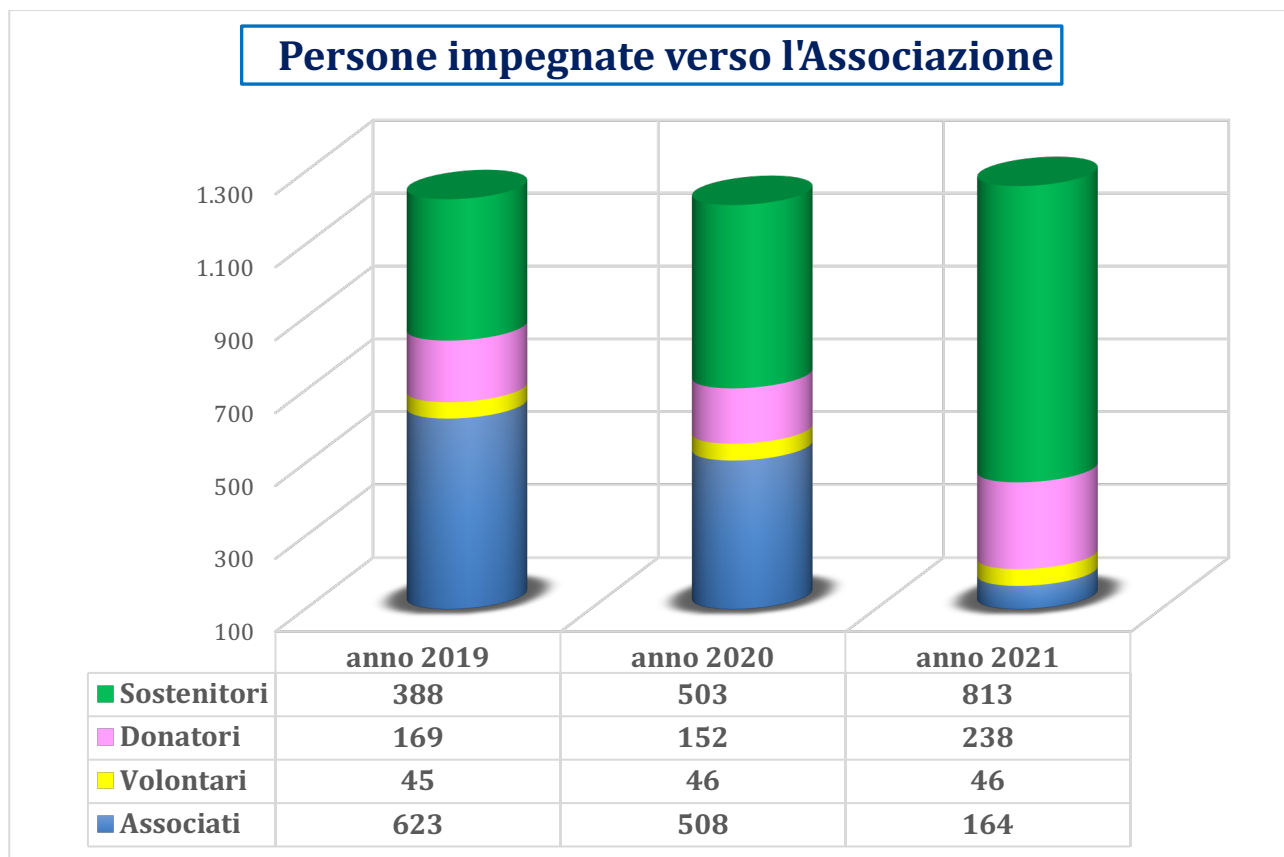

2021 - i nostri numeri - l'ASSOCIAZIONE

Di seguito l'andamento, negli ultimi anni, delle Persone che a vario titolo si sono impegnate verso l'Associazione:

2019	2020	2021
1.225	1.209	1.261

Dettaglio delle varie tipologie:

- **Associati** – iscritti all'Associazione a fine anno;
- **Volontari** – Associati che, nel corso dell'anno, hanno prestato attività di volontariato in modo non occasionale;
- **Donatori** – Persone, non iscritte all'Associazione, che hanno effettuato donazioni nel corso dell'anno;
- **Sostenitori** – Donatori che hanno attivato un legame continuativo con l'Associazione.